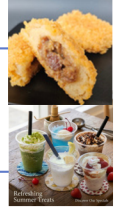

みふねや

焼きそば	500円
中落ちカルビ串	500円
焼鳥	400円

★ピタゴラスのたまねぎを使用

泉茶

チャーハン	350円	フラッペ 2種	各300円
牛たんコロケ	200円	ブルーハワイソーダ	300円

かびばらこーひー

レモンスカッシュ	600円	アイスコーヒー	550円
シトラスカッシュ	650円	レモンコーヒー	600円
キウイスカッシュ	600円	アイスカフェオレ	600円
		焼き菓子	

坂元商店