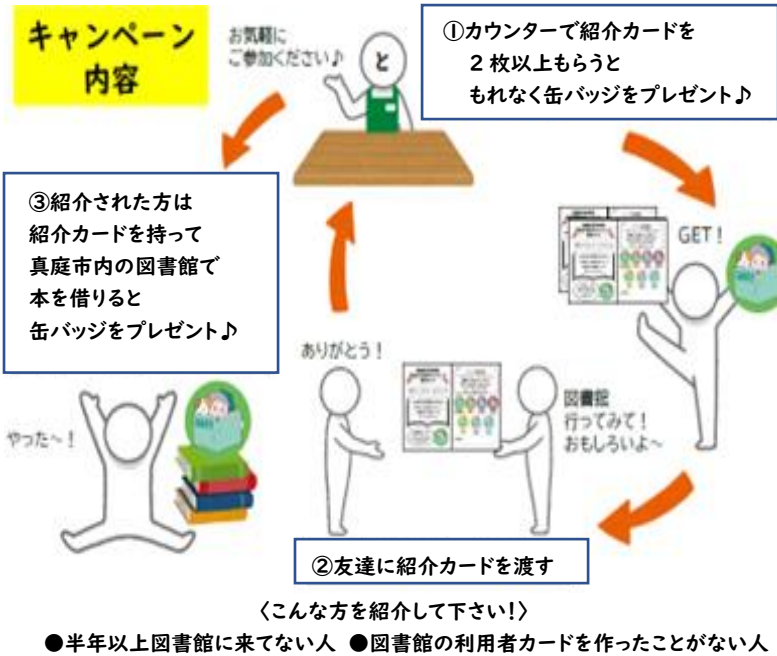

2022. 12
北房図書館
だより

真庭市立図書館 ことばのおくりもの月間
お友だち紹介キャンペーン
期間：12月3日(土)～12月25日(日)
場所：真庭市立図書館 全7館

年末年始の休館日は12/29(木)～1/3(火)です。返却本はブックポストにご返却ください。

図書館カレンダー 12月

日	月	火	水	木	金	土
				1	2	3
4	5	6	7	8	9	10
11	12	13	14	15	16	17
18	19	20	21	22	23	24
25	26	27	28	29	30	31

いよいよ年末ですね。
クリスマスケーキの注文にお歳暮の手配に年末用品の買い出し、領収書の整理も大掃除も年賀状も憂鬱ですが、やらなければ…。そんな中、楽しみなのが年末年始休暇の間にゆっくり読む本を選ぶことです。いつもは読めない大作に挑戦したいと思います。みなさんも何かと忙しいとは思いますが、元気に年末年始を迎えましょう!!

クリスマス工作

星のオーナメントを作ろう☆

もうすぐクリスマス!星のかざりを作って、クリスマス気分を盛り上げよう!!

【日時】12月11日(日)

10:00～12:00※途中参加・退出OK

【場所】北房図書館

【参加費】無料

こんな作品ができます

おもしろ!算数教室 123

「算数は苦手」と思い込んでいませんか?身近な題材を使って、算数をもっとおもしろく、楽しんでみましょう!(毎月第2土曜日開催)

【日時】12月10日(土)

13時30分～14時30分

【場所】北房文化センター ボランティア室

【内容】電卓の不思議、ほか

(筆記用具と電卓をご持参ください)

【対象】小学4年生以上～一般

(親子・一般の参加も大歓迎です!)

【参加費】無料(資料はご用意します)

【定員】10名(北房図書館までご予約ください)