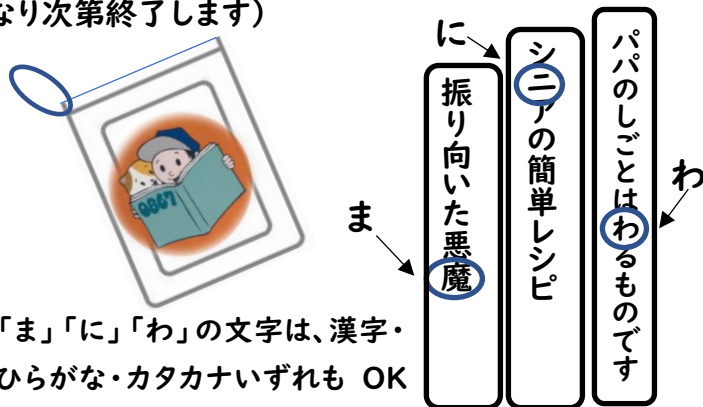

10月は北房コスモスまつり、北房文化交流祭、中津井カラクリまつり、その他にも各地のお祭りが賑やかに開催されました。

準備等に関わられた方はお疲れさまでした。そのお陰で(?)図書館は大変静かな日々。毎日来館者数を集計するのが辛かったです…。

11月には皆さん忙しさもひと段落して、読書に気持ちが向いてくれるはず!

お待ちしております。

真庭市立図書館全館イベント

まにわーどパズル

11月3日(木)～

今年の秋の読書週間イベントは「まにわーどパズル」です。

本の背表紙に「ま」「に」「わ」を含む本3冊を借りたらOK。景品は0867ブランドコラボのステッカー入りカードケースをプレゼント!!(景品は先着順で、無くなり次第終了します)

「ま」「に」「わ」の文字は、漢字・ひらがな・カタカナいずれもOKで、漢字は一文字で「ま」「に」「わ」と読めればOKです。

おもしろ! 算数教室 123

「算数は苦手」と思い込んでいませんか? 身近な題材を使って、算数をもっとおもしろく、楽しんでみましょう!(毎月第2土曜日開催)