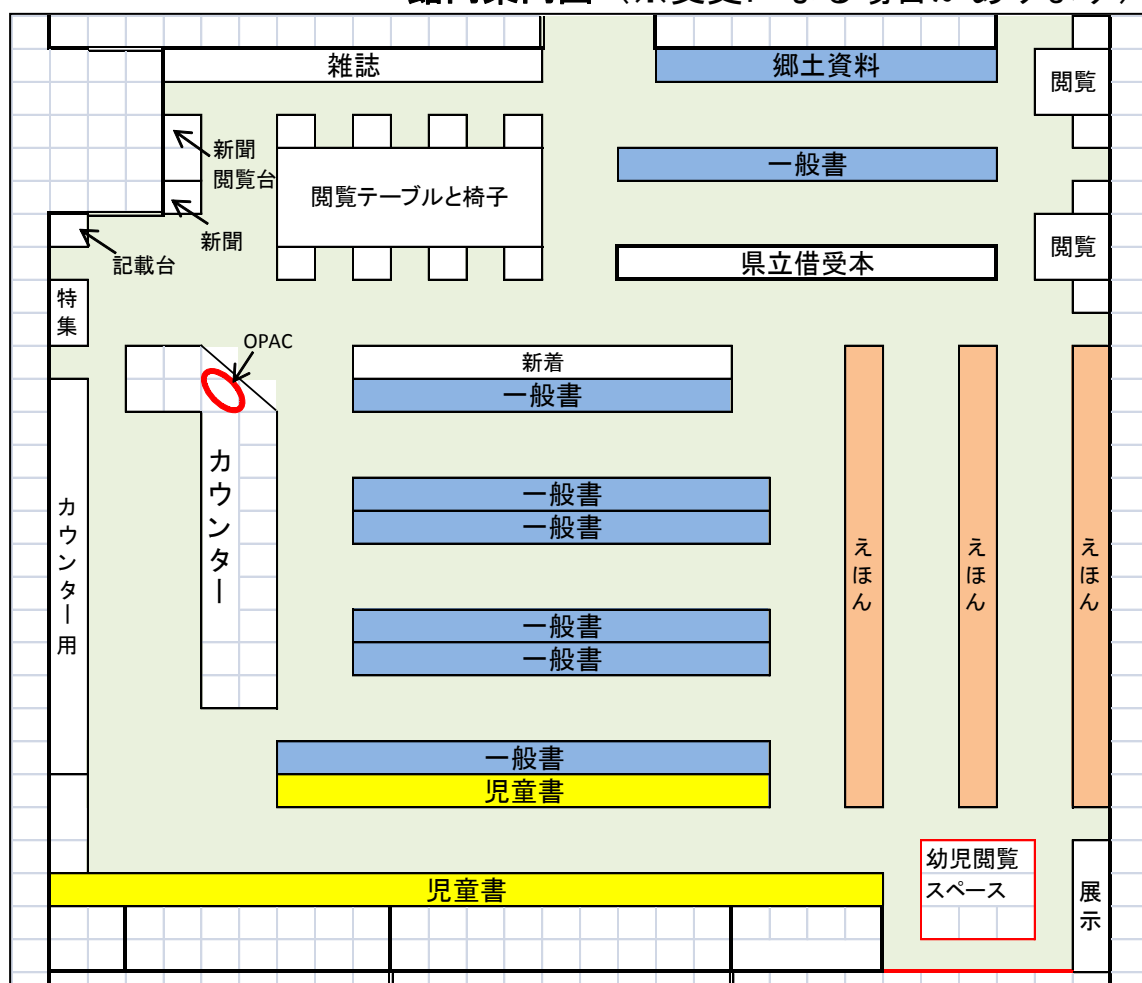

新落合図書館が開館します！

長い間お待たせいたしました。

4月1日（金）12時から落合総合センター内2階にて
落合図書館を開館します。

館内案内図（※変更になる場合があります）

■図書館利用について

1枚の図書館カードで雑誌も含め本を10冊借りられます。
2週間以内にご返却ください。

図書館カードはどなたでも作れます。今まで利用したことがない方もぜひお越しください。

真庭市立落合図書館

落合総合センター2階

《開館時間》9:00~18:00

《TEL》52-3315

※休館日は毎週火曜日です

《HP》<http://lib.city.maniwa.lg.jp/>

新しい落合図書館

の開館にあわせて図書を約
300点購入しました。仮設の
図書室ではしまわれていた図
書も合わせて開架し
ています。

スタンプラリーが 始まります！！

真庭市内7つの各図書館で
3冊本を借りるとスタンプを
押印します。7個のスタンプを
すべて集めると素敵な景品を
プレゼントします。
期間：4月～9月末日

図書館移転作業の
ボランティアに真庭市内の
高校に通う学生さんに来て
もらい、作業を一緒に行いま
した。手伝って
くれたみなさん
ありがとう
ございました。

行事の案内

■ 読み聞かせ会

4月9日(土)

図書館横の和室にて

11:00～11:30

対象：幼児から小学生