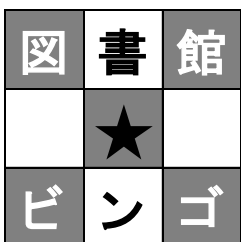

## ■こどもの読書週間が始まります。

4月23日(火)~5月12日(日)

標語「ドは読書のド♪」

真庭市立図書館7館で開催します。